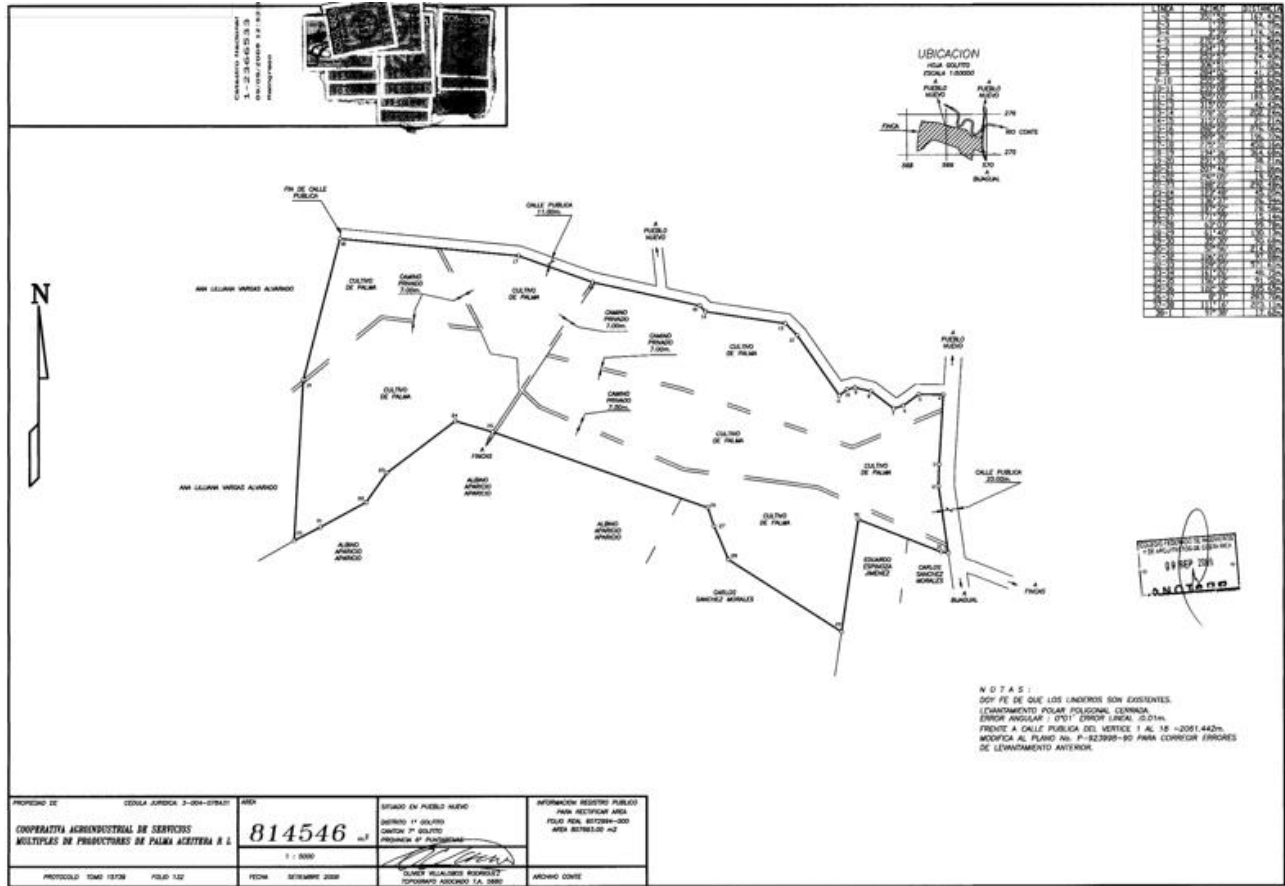

FINCA EL BARRIDO

UBICACIÓN

Provincia: Puntarenas	Cantón: Golfito	Distrito: Pavón
Dirección: Del puente en el Barrido 500 metros camino a Conte.		

SOBRE LA PROPIEDAD

Plano: P-1371675-2009

Área: 81.4546 Ha

Construcción: 5 m2 (Baño)

Precio: \$610,909,500.00

CARACTERÍSTICAS

- Frente a calle pública
- Calles internas lastreadas
- Topografía: plana
- Área sembrada con palma: 81 %
- Área de protección: 19%

OTRA INFORMACIÓN

Coordenadas geográficas

8.523180 -83.036409

PLANO

FOTOS

Imagen 1: Entrada principal a la propiedad.

Imagen 2. Calle pública de lastre

Imagen 3. Baño dentro de la plantación