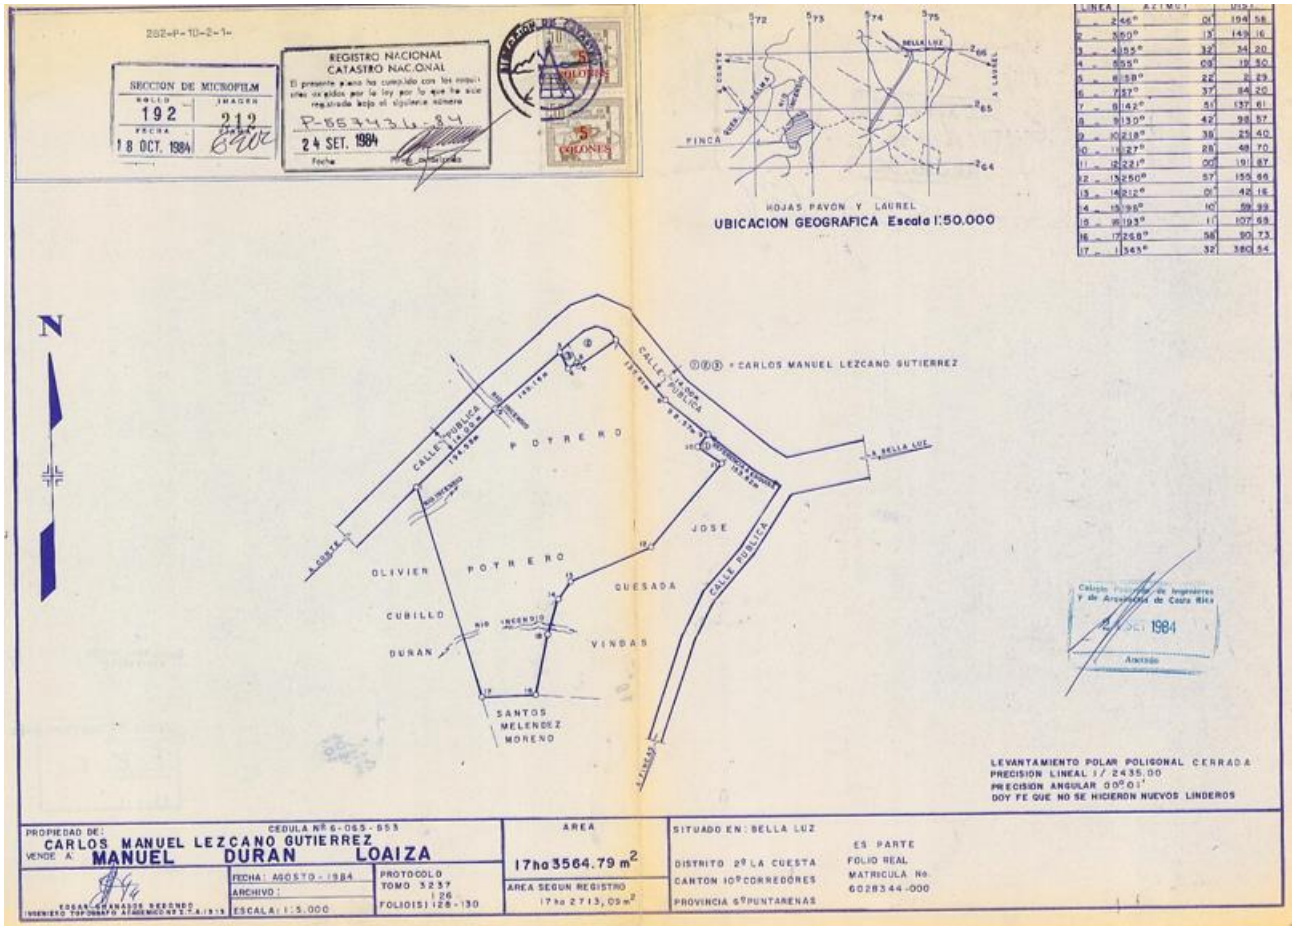

PN 2999 – Incendio

UBICACIÓN

Provincia: Puntarenas	Cantón: Corredores	Distrito: Laurel
Dirección: Contigua a la escuela de Incendio.		

SOBRE LA PROPIEDAD

Planos: P-0557436-1984

Área: 17 Ha 3564 m2

Construcción: 0 m

Precio: ₡130,173,000.00

CARACTERÍSTICAS

- Frente a calle pública. Camino de lastre.
- Calles internas lastreadas
- Topografía
Área con palma (50%): pendiente leve
Área de reforestación (50%)
- Contiguo a la escuela, frente a la plaza deportes.

OTRA INFORMACIÓN

Coordenadas geográficas:

8.425299

-83.000736

DESCRIPCIÓN

FOTOS

Imagen 1: Frente de la propiedad

Imagen 2. Calle pública de lastre

Imagen 3. Ingreso a la finca.

Imagen 4. Plantación